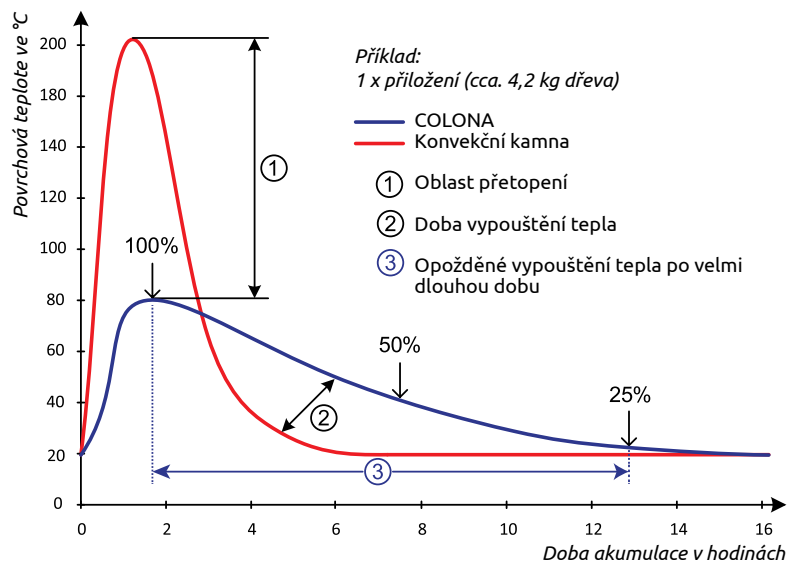

Colona, to jsou unikátní akumulční litinová krbová kamna německého výrobce LEDA s vynikající funkcí tahová akumulace, vhodná nejen do nízkoenergetických a pasivních domů - výkon 1,7 kW!

Tato akumulční kamna fungují zcela odlišně než klasická krbová kamna. V těchto kamnech se roztopí a spotřebuje pouze 4,2 kg dřeva a následně se kamna nahřejí a dokáží topit až 14 hodin na jedno přiložení. Oproti tomu klasická krbová kamna jsou po přiložení paliva za 4 h zcela vychladlá. Colona je sestavena ze dvou polovin, spodní polovinu kamen tvoří jeden masivní litinový celek a horní část se skládá z jednotlivých litinových a šamotových segmentů. Celková hmotnost je 480 kg!

Akumulace funguje následujícím způsobem (níže uveden graf), použito 4,2 kg paliva, teplota v místnosti 20 °C :

1) zapálíme palivo
2) po 1,8 h se kamna naakumulují na 100% kapacity, teplota kamen je 78,6 °C
3) po 6,4 h od zatopení jsou kamna na 50% své kapacity, teplota kamen je 49 °C
4) po 10,7 h od zatopení jsou kamna na 25% své kapacity, teplota kamen je 33,9 °C
5) po 13,9 h jsou kamna vychladlá na 0% své kapacity

Porovnání akumulční schopnosti standardních konvekčních kamen a akumulčních kamen COLONA