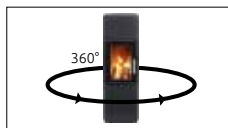

6 kW	
1519 x 380 x 380 mm	
81 %	
345 kg	
Ø 130 mm	
horní	
ano, Ø 100 mm	

volitelná otočná
podložka