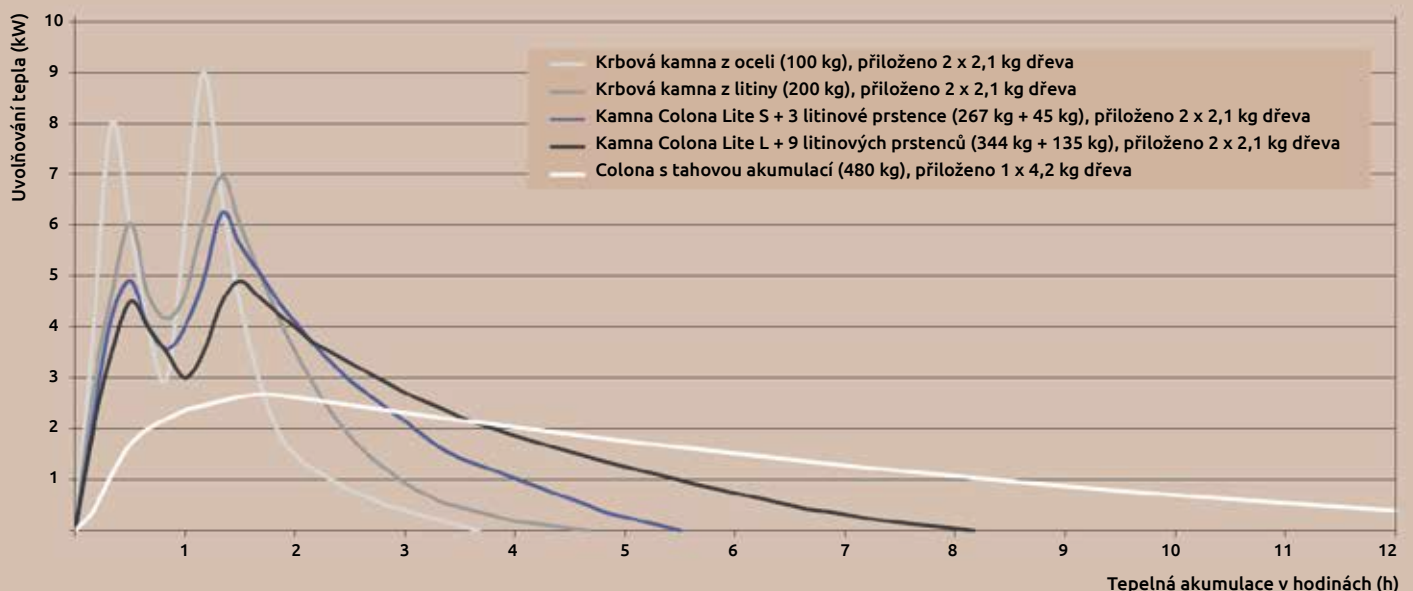

Porovnání různých typů kamen z hlediska výhřevnosti a doby akumulace