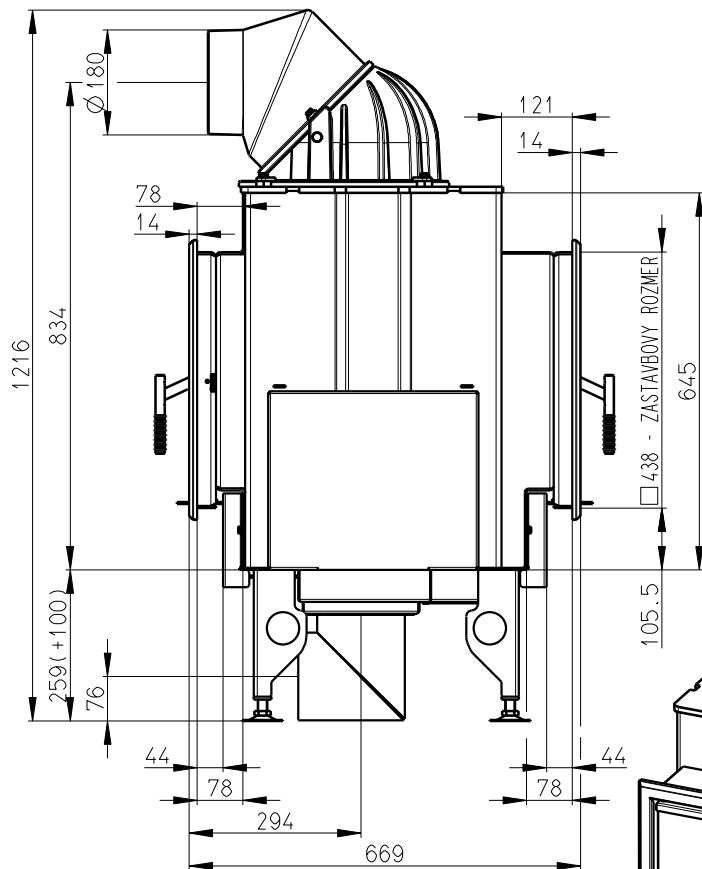

Rozměry v mm; Maße in mm

KV 025N 01 BD

180 kg

PRIMARNI A SEKUNDARNI VZDUCH