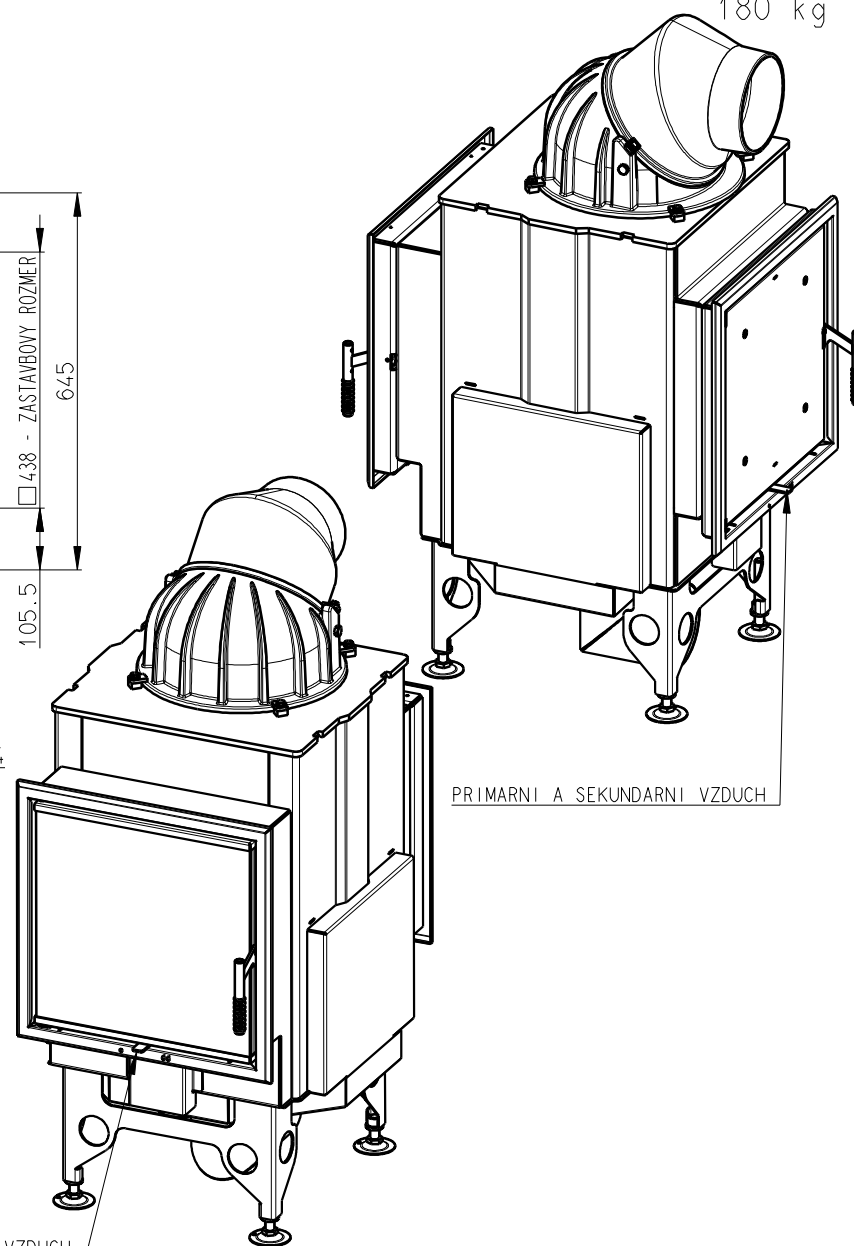

Rozměry v mm; Maße in mm

KV 025N 01 BD

180 kg

PRIMARNI A SEKUNDARNI VZDUCH