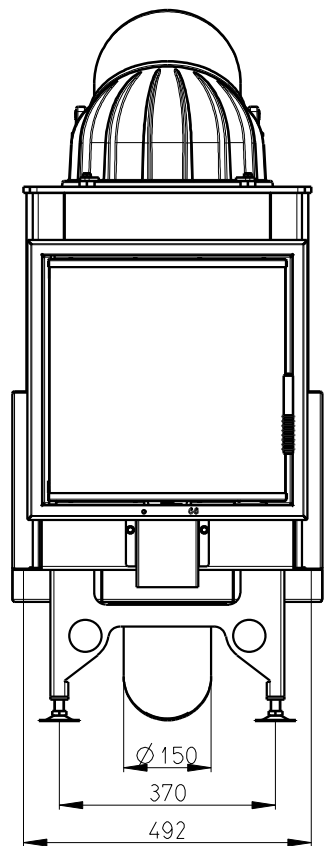

Rozměry v mm; Maße in mm

KV 025N 01 BD

180 kg

PRIMARNI A SEKUNDARNI VZDUCH