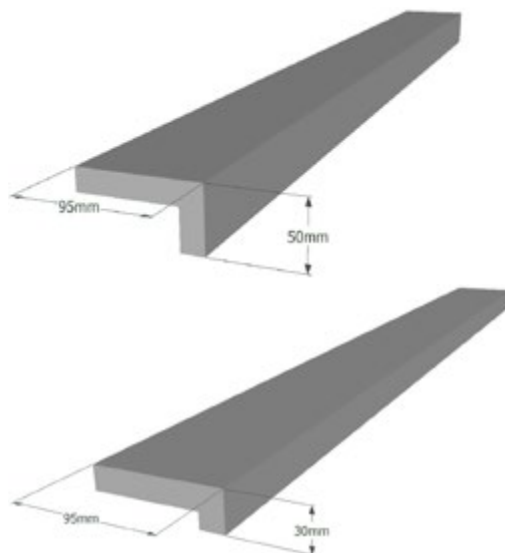

KERAMICKÉ RÁMEČKY

Od roku 2014 najdete v našem sortimentu nově velkoformátové kachle, které jsou zejména vhodné pro použití jako ostění krbových vložek u moderních designových krbů.

Kachle jsou vyráběny ve třech délkách a to 500 mm, 750 mm a 1000 mm.

Úprava rozměru dle přání zákazníka je samozřejmostí.

Cena bez DPH, cena není závislá na šířce kachle

95 x 50/30 x 500 mm	KO500	1.200,-
95 x 50/30 x 750 mm	KO750	1.800,-
95 x 50/30 x 1000 mm	KO1000	2.200,-