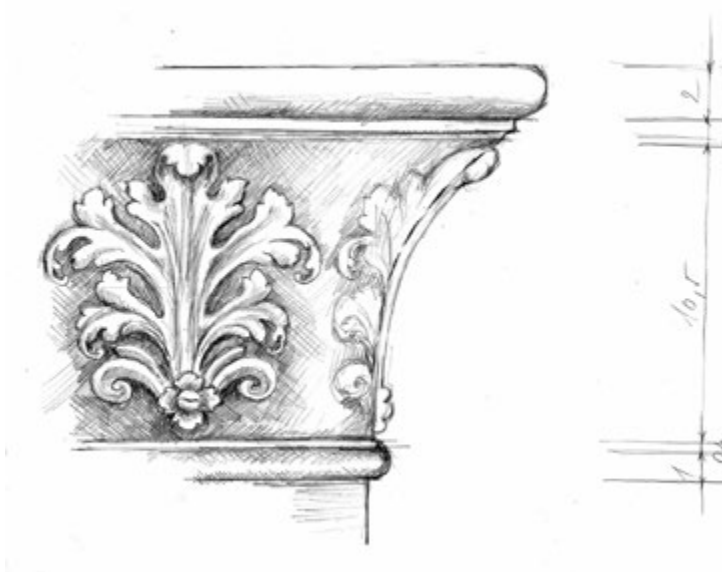

<i>název</i>	<i>kód</i>	<i>jednotek</i>
		polozáklopná horní římsa rovná 22	RHFVL01	2,0
		polozáklopná horní římsa rohová 22 x 22	RHFVL04	3,0

Položky 6 – 10 v průběhu roku 2017.

Nejnovější aktualizace najdete na www.kolem-kamen.cz