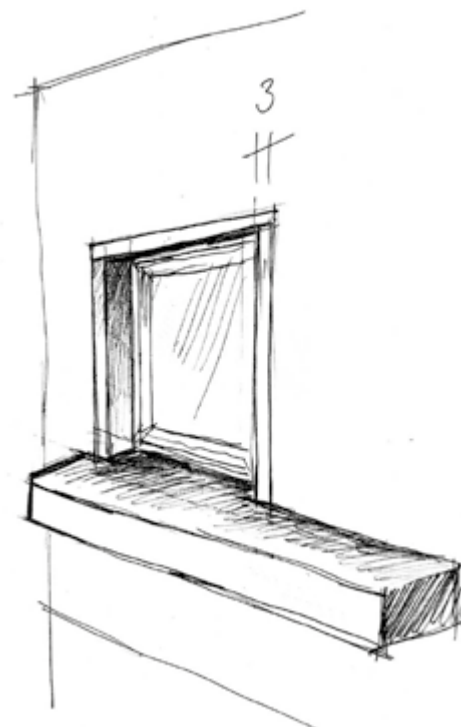

KERAMICKÉ RÁMEČKY

Od roku 2014 najdete v našem sortimentu nově velkoformátové kachle, které jsou zejména vhodné pro použití jako ostění krbových vložek u moderních designových krbů.

Kachle jsou vyráběny ve třech délkách a to 500 mm, 750 mm a 1000 mm.

Úprava rozměru dle přání zákazníka je samozřejmostí.

Cena bez DPH, cena není závislá na šířce kachle

95 x 50/30 x 500 mm	KO500	1.200,-
95 x 50/30 x 750 mm	KO750	1.800,-
95 x 50/30 x 1000 mm	KO1000	2.200,-